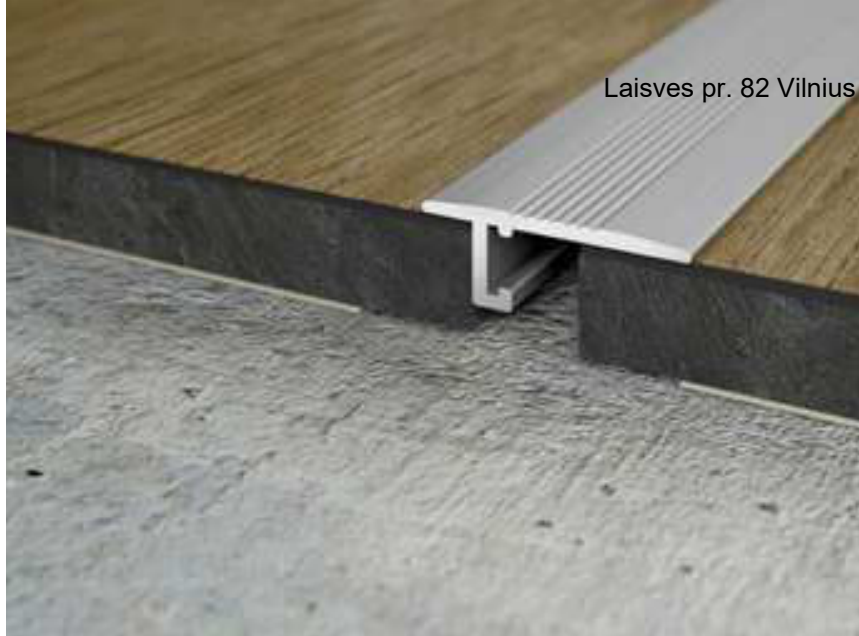

UL20X5

Profiliai 2m ilgio;
Kaina 13,90 €/m su PVM

Übergangsprofil für Bodenstärken ab 5 mm. Anschlussfuge 5 – 13 mm.

Transition profile for floor thicknesses from 5 mm. Transition joint 5 - 13 mm.

Das Übergangsprofil UL20X5 stellt einen dezenten und innovativen Übergang zweier Bodenbeläge gleicher Ebene her - dort, wo Anschluss- und Dehnfugen bautechnisch eingehalten werden müssen.

The transition profile UL20X5 creates a discreet and innovative transition of same level floorings - wherever connection and expansion joints have to be maintained in terms of construction efforts.

Geeignet für:

Parkett, Laminat, Designböden und Fliesen

Suitable for:

Parquet, Laminate, design floors and tiles

1 Notwendiges Zubehör: CLIP5
Required accessory: CLIP5

2 Empfohlenes Zubehör: Montagehilfe MH100
Recommended accessory: MH100 assembly aid

3 Empfohlenes Zubehör: Schnitthilfe SH300
Recommended accessory: SH300 cutting aid

LAIKIKLIAI
27,70 €/kompl
(60vnt)

MONTAVIMO
[RANKIS 3,5€/VNT