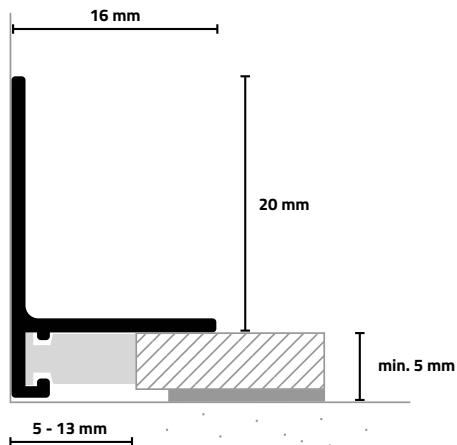

SL16X5

Profiliai 2m ilgio;
Kaina 13,90 €/m su PVM

Sockelprofil für Bodenstärken ab 5 mm. Anschlussfuge 5 - 13 mm.

Das Sockelprofil SL16X5 stellt einen dezenten und innovativen Abschluss von Bodenbelag zu Wand, Fenster(rahmen) oder Treppenstufe her - dort, wo Anschluss- und Dehnfugen bautechnisch eingehalten werden müssen.

Geeignet für:

Parkett, Laminat, Designböden und Fliesen

Skirting profile for floor thicknesses from 5 mm. Connection joint 5 - 13 mm.

The SL16X5 skirting profile creates a discreet and innovative finish from flooring to wall, window(frame) or stair step - wherever connection and expansion joints have to be observed in terms of construction.

Suitable for:

Parquet, Laminate, design floors and tiles

1 Notwendiges Zubehör: CLIP5
Required accessory: CLIP5

2 Empfohlenes Zubehör: Montagehilfe MH100
Recommended accessory: MH100 assembly aid

3 Empfohlenes Zubehör: Schnitthilfe SH300
Recommended accessory: SH300 cutting aid

LAIKIKLIAI
27,70 €/kompl
(60vnt)

MONTAVIMO
[RANKIS 3,5€/VNT