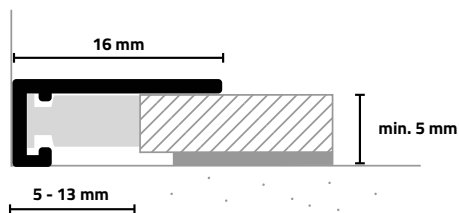

AL16X5

Profiliai 2m ilgio;
Kaina 12,70 €/m su PVM

Abschlussprofil für Bodenstärken ab 5 mm. Anschlussfuge 5 - 13 mm.

End profile for floor thicknesses from 5 mm. Connection joint 5 - 13 mm.

Das Abschlussprofil AL16X5 stellt einen dezenten und innovativen Abschluss von Bodenbelag zu Wand, Fenster(rahmen) oder Treppenstufe her - dort, wo Anschluss- und Dehnfugen bautechnisch eingehalten werden müssen.

The AL16X5 end profile creates a discreet and innovative finish from flooring to wall, window(frame) or stair step - wherever connection and expansion joints have to be observed in terms of construction.

Geeignet für:

Parkett, Laminat, Designböden und Fliesen

Suitable for:

Parquet, Laminate, design floors and tiles

1 Notwendiges Zubehör: CLIP5
Required accessory: CLIP5

2 Empfohlenes Zubehör: Montagehilfe MH100
Recommended accessory: MH100 assembly aid

3 Empfohlenes Zubehör: Schnitthilfe SH300
Recommended accessory: SH300 cutting aid

LAIKIKLIAI
27,70 €/kompl
(60vnt)

MONTAVIMO
[RANKIS 3,5€/VNT