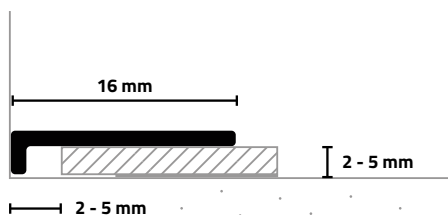

3 Empfohlenes Zubehör: Schnitthilfe SH300
Recommended accessory: SH300 cutting aid

LAIKIKLIAI
27,70 €/kompl
(60vnt)

MONTAVIMO
[RANKIS 3,5€/VNT

AL16X2

Profiliai 2m ilgio;
Kaina 12,70 €/m su PVM

Abschlussprofil für Bodenstärken bis 5 mm. Anschlussfuge 2 - 5 mm.