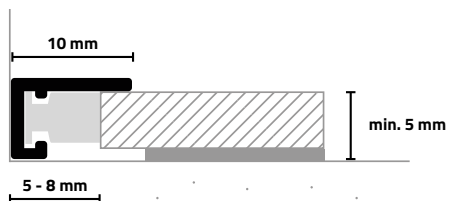

AL10X5

Profiliai 2m ilgio;
Kaina 11,40 €/m su PVM

Abschlussprofil für Bodenstärken ab 5 mm. Anschlussfuge 5 - 8 mm.

End profile for floor thicknesses from 5 mm. Connection joint 5 - 8 mm.

Das Abschlussprofil AL10X5 stellt einen dezenten und innovativen Abschluss von Bodenbelag zu Wand, Fenster(rahmen) oder Treppenstufe her - dort, wo Anschluss- und Dehnfugen bautechnisch eingehalten werden müssen.