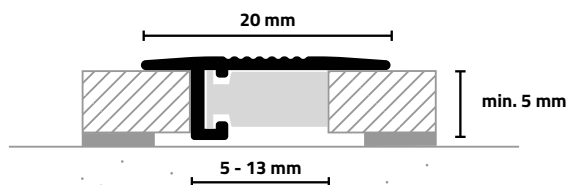

UL20X5

Profiliai 2m ilgio;
Kaina 13,90 €/m su PVM

Übergangsprofil für Bodenstärken ab 5 mm. Anschlussfuge 5 – 13 mm.

Transition profile for floor thicknesses from 5 mm. Transition joint 5 - 13 mm.

Das Übergangsprofil UL20X5 stellt einen dezenten und innovativen Übergang zweier Bodenbeläge gleicher Ebene her - dort, wo Anschluss- und Dehnfugen bautechnisch eingehalten werden müssen.

The transition profile UL20X5 creates a discreet and innovative transition of same level floorings - wherever connection and expansion joints have to be maintained in terms of construction efforts.

Geeignet für:

Parkett, Laminat, Designböden und Fliesen

Suitable for:

Parquet, Laminate, design floors and tiles

1 Notwendiges Zubehör: CLIP5
Required accessory: CLIP5

2 Empfohlenes Zubehör: Montagehilfe MH100
Recommended accessory: MH100 assembly aid

3 Empfohlenes Zubehör: Schnitthilfe SH300
Recommended accessory: SH300 cutting aid

LAIKIKLIAI
27,70 €/kompl
(60vnt)

MONTAVIMO
[RANKIS 3,5€/VNT