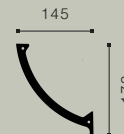

AD23 ARSTYL®

185 x 115 x 2000 mm

LED CLIPS