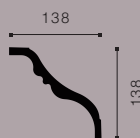

100 x 95 x 2000 mm

**GP NOMASTYL®**

100 x 100 x 2000 mm

**NE4 PURE NOMASTYL®**

100 x 100 x 2000 mm

**SL NOMASTYL®**

100 x 100 x 2000 mm

**SM NOMASTYL®**

105 x 95 x 2000 mm

KARNIZAI

NMC NOMASTYL kolekcija LDPS ekstrudinis polistirenas

**A NOMASTYL®**

110 x 110 x 2000 mm

**GT NOMASTYL®**

117 x 50 x 2000 mm

**GT NOMASTYL®**

117 x 50 x 2000 mm

**M1 NOMASTYL®**

120 x 30 x 2000 mm

**M1 NOMASTYL®**

120 x 30 x 2000 mm

**ST4 NOMASTYL®**

130 x 130 x 2000 mm

**TI NOMASTYL®**

138 x 138 x 2000 mm

**TL NOMASTYL®**

150 x 150 x 2000 mm

KAMPAI