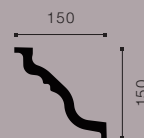

100 x 95 x 2000 mm

**GP NOMASTYL®**

100 x 100 x 2000 mm

**NE4 PURE NOMASTYL®**

100 x 100 x 2000 mm

**SL NOMASTYL®**

100 x 100 x 2000 mm

**SM NOMASTYL®**

105 x 95 x 2000 mm

KARNIZAI

NMC NOMASTYL kolekcija LDPS ekstrudinis polistirenas

**A NOMASTYL®**

110 x 110 x 2000 mm

**GT NOMASTYL®**

117 x 50 x 2000 mm

**GT NOMASTYL®**

117 x 50 x 2000 mm

**M1 NOMASTYL®**

120 x 30 x 2000 mm

**M1 NOMASTYL®**

120 x 30 x 2000 mm

**ST4 NOMASTYL®**

130 x 130 x 2000 mm

**TI NOMASTYL®**

138 x 138 x 2000 mm

**TL NOMASTYL®**

150 x 150 x 2000 mm

KAMPAI