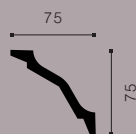

40 x 40 x 2000 mm

NEW

**WT16 WALLSTYL®**

45 x 45 x 2000 mm

**WT1 WALLSTYL®**

45 x 58 x 2000 mm

**WT9 WALLSTYL®**

49 x 42 x 2000 mm

**IL3 WALLSTYL®**

50 x 33 x 2000 mm

**WT5 WALLSTYL®**

52 x 52 x 2000 mm

KARNIZAI

NMC WALLSTYL kolekcija HDPS kietas polimeras

**IL4 WALLSTYL®**

60 x 36 x 2000 mm

**WT15 WALLSTYL®**

70 x 70 x 2000 mm

**WT4 WALLSTYL®**

70 x 180 x 2000 mm

**WT2 WALLSTYL®**

75 x 91 x 2000 mm

**WT26 WALLSTYL®**

75 x 75 x 2000 mm

**WT25 WALLSTYL®**

78 x 78 x 2000 mm

**WT3 WALLSTYL®**

80 x 110 x 2000 mm

**WT10 WALLSTYL®**

84 x 84 x 2000 mm

**WT17 WALLSTYL®**

95 x 95 x 2000 mm