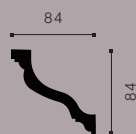

**IL3 WALLSTYL®**

50 x 33 x 2000 mm

**WT5 WALLSTYL®**

52 x 52 x 2000 mm

KARNIZAI

NMC WALLSTYL kolekcija HDPS kietas polimeras

**IL4 WALLSTYL®**

60 x 36 x 2000 mm

**WT25 WALLSTYL®**

78 x 78 x 2000 mm

**WT3 WALLSTYL®**

80 x 110 x 2000 mm

**WT10 WALLSTYL®**

84 x 84 x 2000 mm

**WT17 WALLSTYL®**

95 x 95 x 2000 mm

**WT11 WALLSTYL®**

106 x 126 x 2000 mm

**WT22 WALLSTYL®**

225 x 100 x 2000 mm

**WT22 WALLSTYL®**

225 x 100 x 2000 mm

KARNIZAI

NMC NOMASTYL kolekcija LDPS ekstrudinis polistirenas

**QR NOMASTYL®**

21 x 21 x 2000 mm

**E NOMASTYL®**

25 x 17 x 2000 mm

**T4 NOMASTYL®**

30 x 20 x 2000 mm

**T4 NOMASTYL®**

30 x 20 x 2000 mm