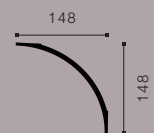

**IL2 ARSTYL®**

105 x 50 x 2000 mm

**Z3 ARSTYL®**

106 x 74 x 2000 mm

**AD23 ARSTYL®**

185 x 115 x 2000 mm

**AD23 ARSTYL®**

185 x 115 x 2000 mm

**Z6 ARSTYL®**

124 x 124 x 2000 mm

**Z22 ARSTYL®**

126 x 106 x 2000 mm

**Z24 ARSTYL®**

128 x 128 x 2000 mm

**Z4 ARSTYL®**

128 x 128 x 2000 mm

**Z5 ARSTYL®**

128 x 128 x 2000 mm

**Z11 ARSTYL®**

148 x 69 x 2000 mm

**AD24 ARSTYL®**

148 x 148 x 2000 mm

KARNIZAI

NMC ARSTYL kolekcija POLIURETANAS

**Z40 ARSTYL®**

174 x 174 x 2000 mm

⊕ Z41, Z42

**Z41 ARSTYL®**

174 x 174 x 2000 mm

⊕ Z40, Z42

**Z42 ARSTYL®**

174 x 174 x 2000 mm