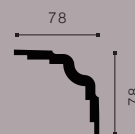

**IL3 WALLSTYL®**

50 x 33 x 2000 mm

**WT5 WALLSTYL®**

52 x 52 x 2000 mm

KARNIZAI

NMC WALLSTYL kolekcija HDPS kietas polimeras

**IL4 WALLSTYL®**

60 x 36 x 2000 mm

**WT15 WALLSTYL®**

70 x 70 x 2000 mm

**WT4 WALLSTYL®**

70 x 180 x 2000 mm

**WT2 WALLSTYL®**

75 x 91 x 2000 mm

**WT26 WALLSTYL®**

75 x 75 x 2000 mm

**WT25 WALLSTYL®**

78 x 78 x 2000 mm

**WT3 WALLSTYL®**

80 x 110 x 2000 mm

**WT10 WALLSTYL®**

84 x 84 x 2000 mm

**WT17 WALLSTYL®**

95 x 95 x 2000 mm