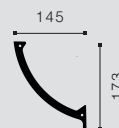

L5 ARSTYL®

200 x 200 x 2000 mm