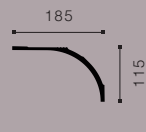

**IL6 ARSTYL®**

92 x 50 x 2000 mm

Design Michaël Bihain

**IL7 MEMORY ARSTYL®**

92 x 50 x 2000 mm

Design Michaël Bihain

**Z21 ARSTYL®**

101 x 112 x 2000 mm

**IL2 ARSTYL®**

105 x 50 x 2000 mm

**Z3 ARSTYL®**

106 x 74 x 2000 mm

**AD23 ARSTYL®**

185 x 115 x 2000 mm

**AD23 ARSTYL®**

185 x 115 x 2000 mm

**Z6 ARSTYL®**

124 x 124 x 2000 mm

**Z22 ARSTYL®**

126 x 106 x 2000 mm

**Z24 ARSTYL®**

128 x 128 x 2000 mm

**Z4 ARSTYL®**

128 x 128 x 2000 mm

**Z5 ARSTYL®**

128 x 128 x 2000 mm

**Z11 ARSTYL®**

148 x 69 x 2000 mm

**AD24 ARSTYL®**

148 x 148 x 2000 mm

KARNIZAI

NMC ARSTYL kolekcija POLIURETANAS