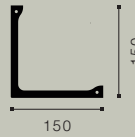

L5* ARSTYL®

200 x 200 x 2000 mm