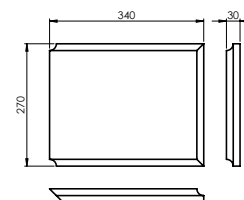

KAMPINIS ELEMENTAS - RUSTAS

**BONIA A-34** 7,5 €/vnt

**BONIA A-46** 8,5 €/vnt

**BONIA A-34 + A-46**

\* GAMINAME INDIVIDUALAUS DIZAINO PROFILIUS

KAMPINIS ELEMENTAS - RUSTAS

i

7,5 €/vnt

**BONIA B-34**

8,5 €/vnt

**BONIA B-46**

**BONIA B-34 + B-46**

\* GAMINAME INDIVIDUALAUS DIZAINO PROFILIUS