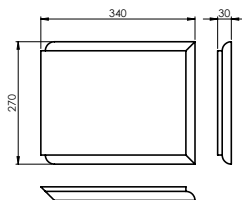

KAMPINIS ELEMENTAS - RUSTAS

**BONIA A-34** 7,5 €/vnt

**BONIA A-46** 8,5 €/vnt

**BONIA A-34 + A-46**

\* GAMINAME INDIVIDUALAUS DIZAINO PROFILIUS

KAMPINIS ELEMENTAS - RUSTAS

i

7,5 €/vnt

**BONIA B-34**

8,5 €/vnt

**BONIA B-46**

**BONIA B-34 + B-46**

\* GAMINAME INDIVIDUALAUS DIZAINO PROFILIUS