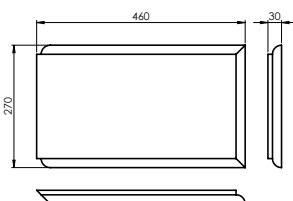

KAMPINIS ELEMENTAS - RUSTAS

**BONIA A-34** 7,5 €/vnt

**BONIA A-46** 8,5 €/vnt

**BONIA A-34 + A-46**

\* GAMINAME INDIVIDUALAUS DIZAINO PROFILIUS

KAMPINIS ELEMENTAS - RUSTAS

i

7,5 €/vnt

**BONIA B-34**

8,5 €/vnt

**BONIA B-46**

**BONIA B-34 + B-46**

\* GAMINAME INDIVIDUALAUS DIZAINO PROFILIUS