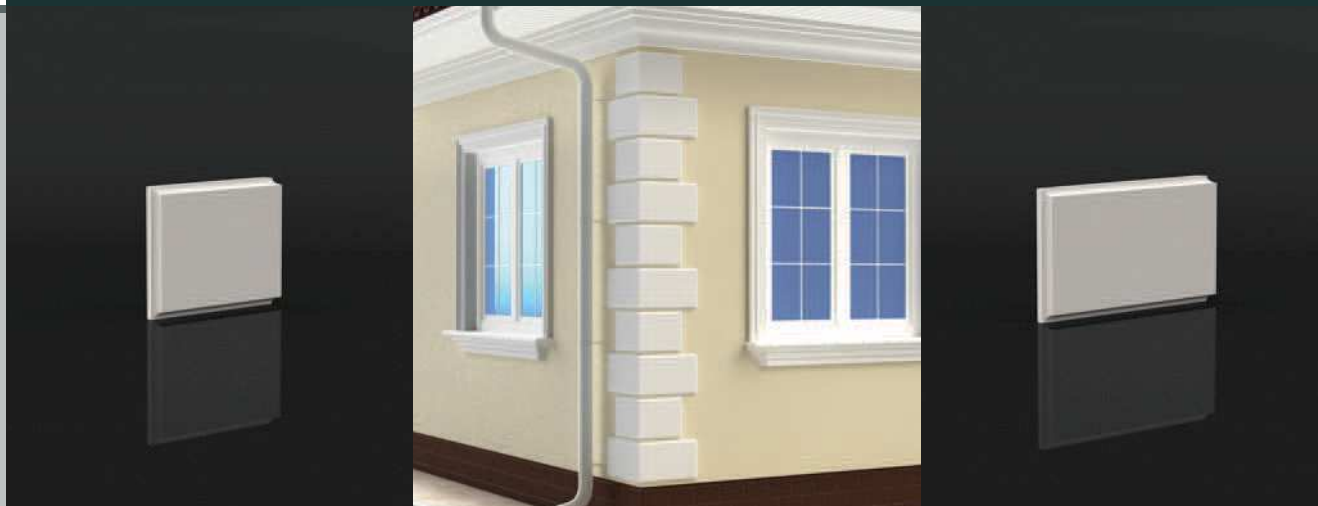

KAMPINIS ELEMENTAS - RUSTAS

**BONIA A-34** 7,5 €/vnt

**BONIA A-46** 8,5 €/vnt

**BONIA A-34 + A-46**

\* GAMINAME INDIVIDUALAUS DIZAINO PROFILIUS

KAMPINIS ELEMENTAS - RUSTAS

i

7,5 €/vnt