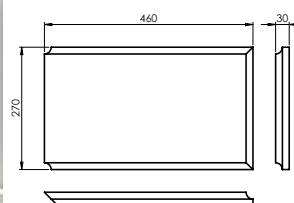

KAMPINIS ELEMENTAS - RUSTAS

**BONIA A-34** 7,5 €/vnt

**BONIA A-46** 8,5 €/vnt

**BONIA A-34 + A-46**

\* GAMINAME INDIVIDUALAUS DIZAINO PROFILIUS

KAMPINIS ELEMENTAS - RUSTAS

i

7,5 €/vnt

**BONIA B-34**

8,5 €/vnt

**BONIA B-46**

**BONIA B-34 + B-46**

\* GAMINAME INDIVIDUALAUS DIZAINO PROFILIUS